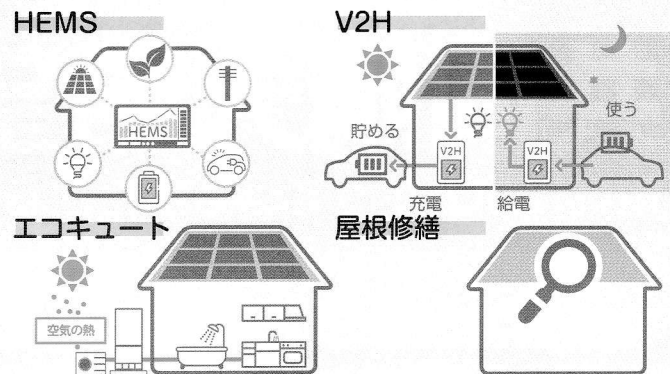

充実した保証

太陽光パネル+蓄電池保証

- システム保証 15年
- 自然災害補償 10年
- パネル出力保証 20年
- 施工保証 10年
- 蓄電池製品保証 10年

太陽光パネル保証

- システム保証 15年
- 自然災害補償 10年
- パネル出力保証 20年
- 施工保証 10年

蓄電池保証

- 自然災害補償 10年
- 施工保証 10年
- 蓄電池製品保証 10年

オプションも選べる

暮らしに節約と災害に安心を！太陽光・蓄電池のメリット

1. 昼間発電した電気はリアルタイムで使えます。
   - 電気代を節約しながら、売電収入で購入費用を回収できます。
   - 停電時は、自立運転機能に切り替えると停電用コンセントから1,500W相当の電気製品が使えます。
2. ※ 製品により使用できる合計消費電力は異なります。

- 昼間発電した電気を蓄電池に貯めて夜間も使えます。
- 停電時は、簡単な切替で貯めた電気を使えます。

例 7.04kWh容量の蓄電池にフル充電されていた場合、携帯の充電やテレビ、照明、冷蔵庫などの機器(約435W)を約12時間、連続使用可能。

まずは
無料登録！