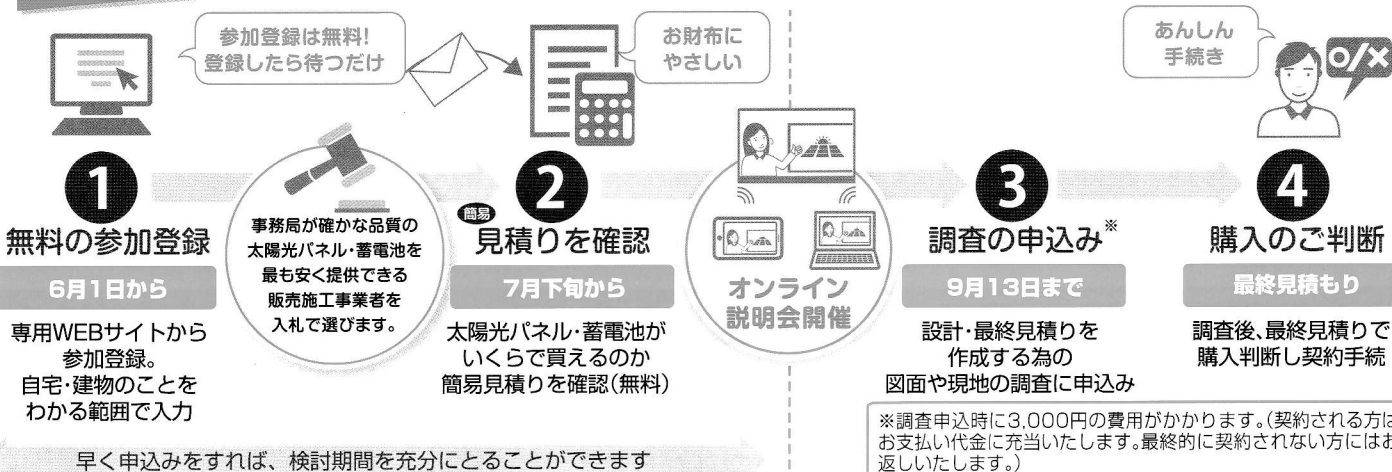

登録から調査の申込み・購入までの流れ

—かんたん手続き—

〈ご購入の判断に当たっては、様々なリスクに備えられるリフォーム瑕疵保険の加入を希望される方にご紹介しています。〉

お問い合わせ窓口

岐阜 みんなのおうちに太陽光事務局

☎ 0120-752-300

受付時間：10:00～18:00(土・日・祝日を除く)

岐阜 みんなのおうちに太陽光

検索

参加登録・詳しい情報は専用WEBサイトからご確認を
<https://group-buy.jp/solar/gifu/home>

いますぐ登録