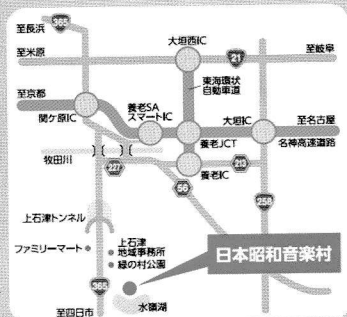

Access
所在地 〒503-1632 大垣市上石津町下山2011番地
TEL.0584-45-3344
交通アクセス お車でお越しの場合
名神高速道路「養老SAスマートIC」または
「関ヶ原IC」から16km(約20分)
電車でお越しの場合
JR「関ヶ原駅」から17km(タクシーで約25分)

Instagram

Facebook

X (Twitter)

Youtube

水嶺湖音楽祭

検索

— 法務省 人権啓発キャッチコピー 「誰か」のことじゃない。—

主催 / 大垣市・大垣市教育委員会

お問合せ / 日本昭和音楽村 TEL.0584-45-3344

水の都おおがき 水嶺湖音楽祭 2023 協賛事業
水嶺湖ホールプレミアムコンサート

児見山 真実

Clarinet Recital

program

C・サン＝サーンス
クラリネット・ソナタ

L・カユザック
カンティレーヌ

R・リュエフ
小協奏曲

村瀬 有咲
委嘱作品 他

2024年

3月23日 土

open 13:30 start 14:00

日本昭和音楽村 江口夜詩記念館 水嶺湖ホール
岐阜県大垣市上石津町下山 2011

入場無料

お申し込みが必要です
※未就学児の入場はご遠慮ください