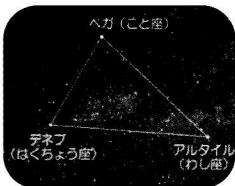

スイトピアセンターの夏休み

For family

夢の世界を遊びつくそう / アートギャラリー

身体を使ってあそべる
デジタルアートが大集合!

7/13(土) ~ 8/25(日) 9:00~17:00

7/13(土)、7/28(日)は20:00まで 入場料 500円

君も名探偵! / 音楽堂

名探偵! 山田コタロウ
怪盗ホウレン草との闘い編

8/3(土) 14:00

参加料1,000円
※探偵キット付

会場内にしかけられた、謎を解いていこう。
楽屋や舞台裏まで探検に出かけるよ!

科学大好きセミナー / 創作実習室他

7/20(土) 19:00

夏の星座を探そう

講師: 文化事業団宇宙科学専門員

7/24(水) 10:00